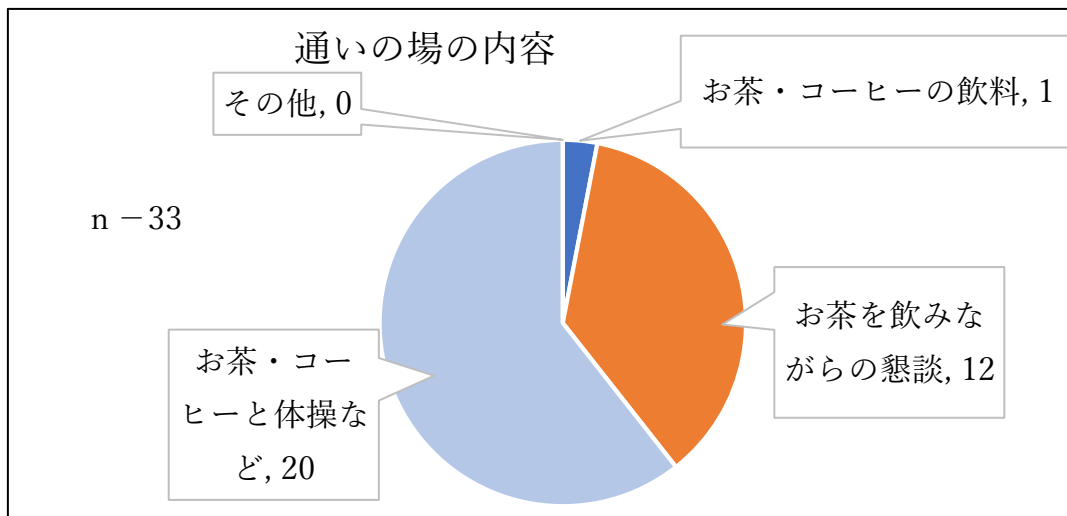

高砂地区

平成31年2月20日 高砂地区支え合いづくり懇談会

高砂町支え合い地域づくりの木 (お宝探し)

令和元年8月

高砂町介護予防・生活支援体制整備協議会、高砂市、社会福祉法人 高砂市社会福祉協議会で高砂地区周辺の等支援者等に通いの場の利用意向調査を行いました。

令和元年9月26日 高砂地区地域づくり研修会
協議会って何？支え合いって何すんの？

伊保地区

令和元年8月29日 伊保地区地域づくり研修会