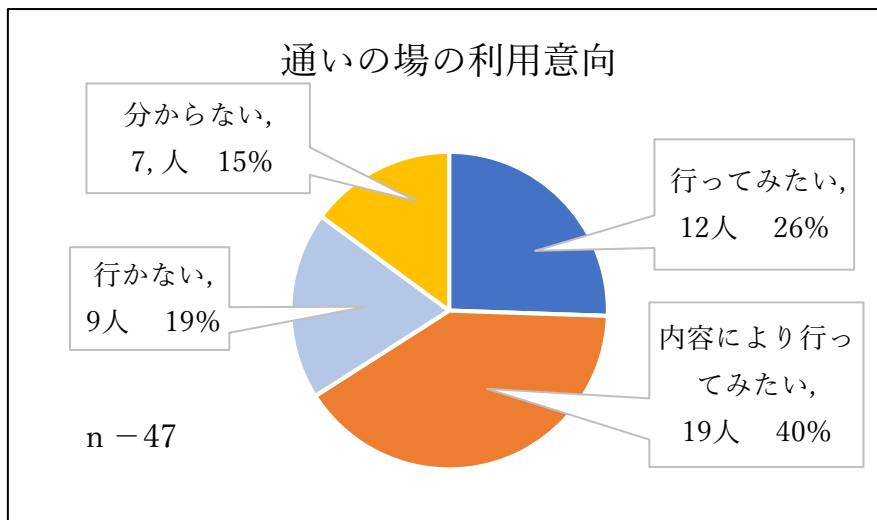

高砂地区

平成31年2月20日 高砂地区支え合いづくり懇談会

高砂町支え合い地域づくりの木 (お宝探し)

令和元年8月

高砂町介護予防・生活支援体制整備協議会、高砂市、社会福祉法人 高砂市社会福祉協議会で高砂地区周辺の等支援者等に通いの場の利用意向調査を行いました。

令和元年9月26日 高砂地区地域づくり研修会
協議会って何？支え合いって何すんの？

伊保地区

令和元年8月29日 伊保地区地域づくり研修会