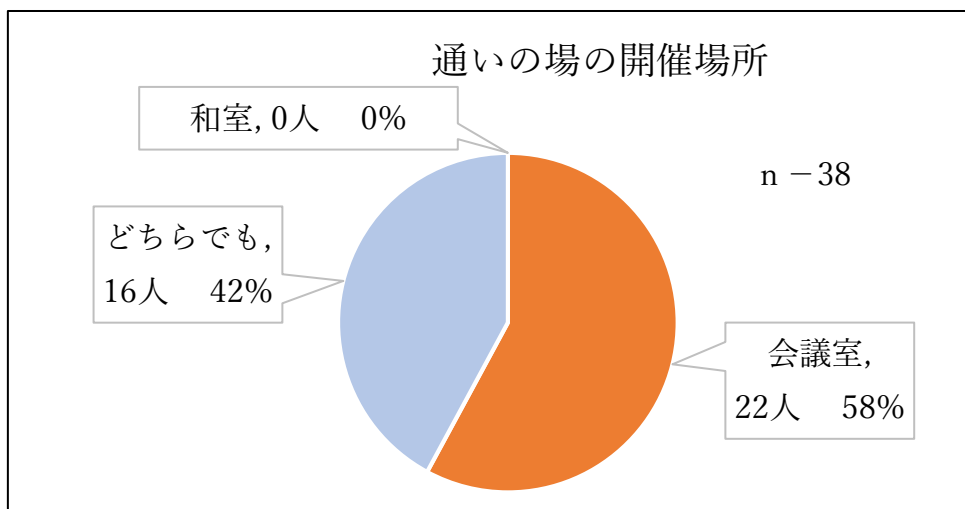

高砂地区

平成31年2月20日 高砂地区支え合いづくり懇談会

高砂町支え合い地域づくりの木 (お宝探し)

令和元年8月

高砂町介護予防・生活支援体制整備協議会、高砂市、社会福祉法人 高砂市社会福祉協議会で高砂地区周辺の等支援者等に通いの場の利用意向調査を行いました。

令和元年9月26日 高砂地区地域づくり研修会
協議会って何？支え合いって何すんの？

伊保地区

令和元年8月29日 伊保地区地域づくり研修会