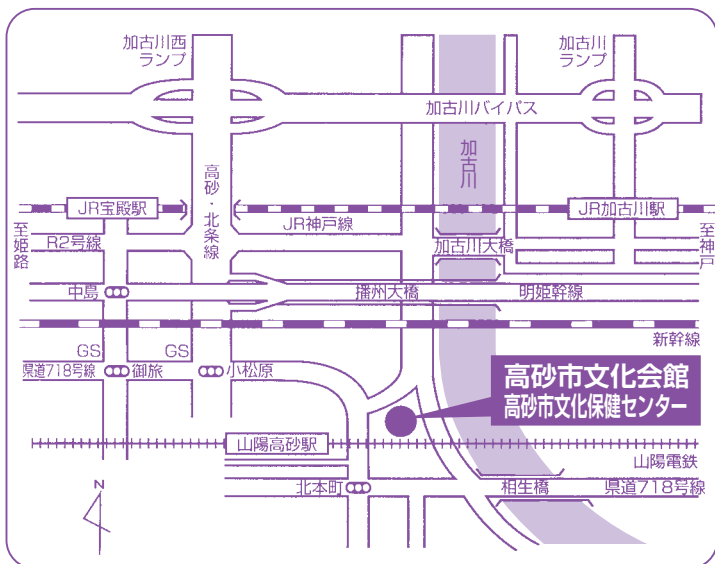

山陽電鉄・高砂駅を出て東(左)にある踏み切りをわたり徒歩5分。
又はじょうとんバス・1系統高砂文化会館前下車。
会場駐車スペースに限りがありますので、公共交通機関をご利用ください。

社協フェアは、共同募金配分金の
助成を受けて開催します。

お問合せ先

みんなの社協フェア企画実行委員会事務局 (高砂市社会福祉協議会内)

高砂市高砂町松波町440-35 高砂市ユーアイ福祉交流センター内 TEL079-442-4047 FAX079-443-0505